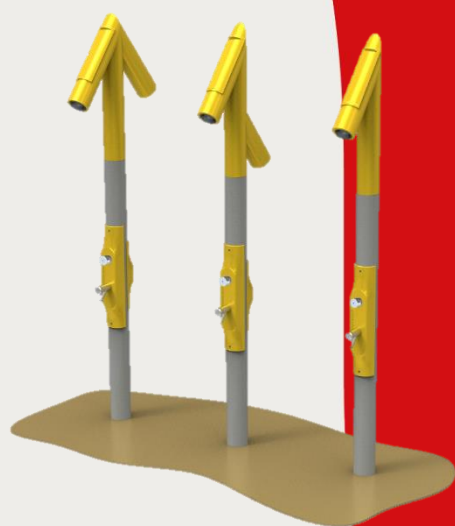

Productinformatie Sandy

Sandy

De stranddouche 'Sandy' van PB is een *vandalbestendige* doucheoplossing voor op het strand of bij het zwembad. De stranddouche is verkrijgbaar in diverse kleuren en modellen, standaard met legionellafilter.

Het basismodel is uitgerust met een enkele douchekop (type A). Daarnaast is de stranddouche beschikbaar in een uitvoering met een dubbele douchekop (type B) en in een uitvoering met een speciale kinderdouche (type C). De douche gaat standaard na ongeveer 10 seconden automatisch uit.

De stranddouche is verkrijgbaar in diverse kleuren, de primaire kleur is altijd grijs en de secundaire kleur is naar keuze in te vullen. De douche is waterbesparend, hufferproof en legionellaveilig.

Details

- Brede ronde voet gesitueerd in het zand of andere ondergrond.
- Wordt "klaar voor gebruik" geleverd.
- Secundaire kleur (in documentatie geel), is naar keuze aan te passen.

Type A

Type B

Type C

Drukknop